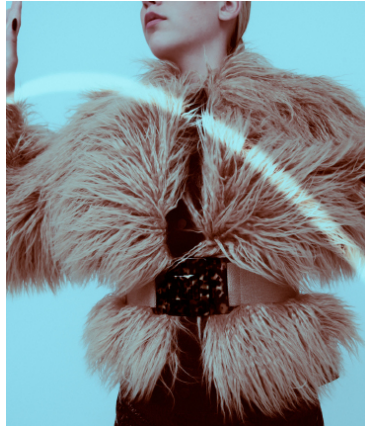

CATALOGUE BELTS

---

L A U R E N C E  
D E L V A L L E Z

BELTS

**BELT 101**  
159 euro

DARK TORTU/BLACK

S/M

M/L

**BELT 102**  
179 euro

MULTI/BLACK

S/M

M/L

**BELT 103**  
159 euro

LIGHT TORTU/BLACK

S/M

M/L

**BELT 104**  
159 euro

DARK TORTU/BEIGE

S/M

M/L

**BELT 105**  
179 euro

MULTI/BEIGE

S/M

M/L

**BELT 106**  
139 euro

BORDEAUX/BLACK

S/M

M/L

**BELT 107**  
139 euro

BEIGE/BEIGE

S/M

M/L